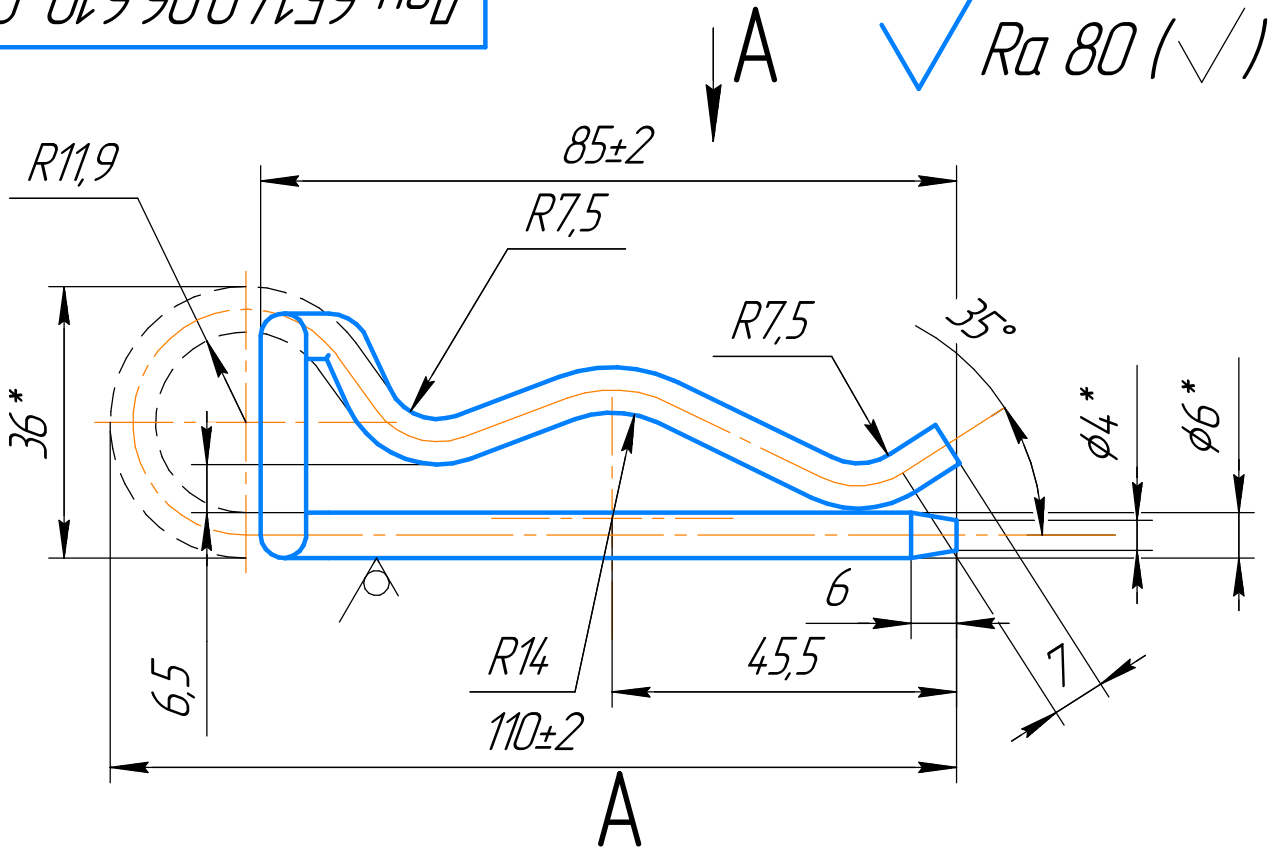

ДОН 65140.06.610-01

Перв. примен.
Дон 65106.00.000

Справ. №

- *Размеры для справок.
- Покрытие Цб.хр.

Подп. и дата

Инв. № дубл.

Взам. инв. №

Подп. и дата

Инв. № подл.

Изм.	Лист	№ докум.	Подп.	Дата
Разраб.		Глобенко		15.02.2022
Проб.		Роговик		
Т.контр.				
Н.контр.				
Утв.		Бандурин		

ДОН 65140.06.610-01

Фиксатор

Проволока 60С2А-Н-2-ХН-6,00 ГОСТ 14963-78

Лит.	Масса	Масштаб
	0,06	1:1
Лист	Листов	1